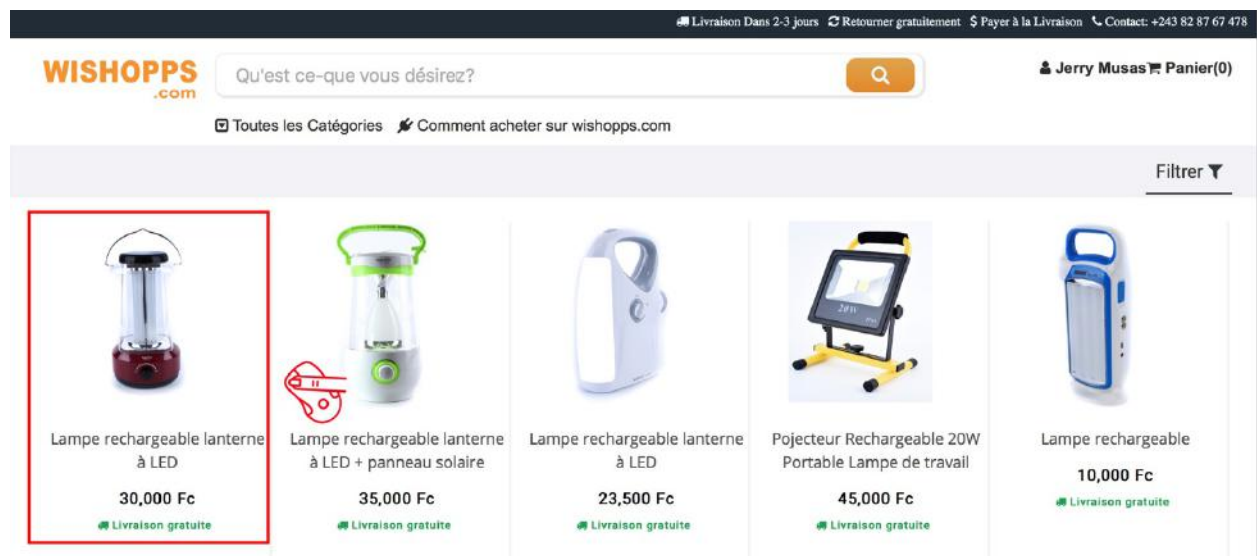

2

La barre de recherche

Repérez la barre de recherche. En haut de la page, vous verrez apparaitre un champ rectangulaire gris. Avec votre souris, placez le curseur dans ce champ.

- En utilisant cette barre, vous pourrez affiner votre recherche, grâce à des mots-clés.
- La barre de recherche est idéale lorsque vous avez un produit spécifique en tête. Par exemple, si vous voulez acheter une lampe rechargeable, vous pourrez simplement taper « Lampe rechargeable » c'est simple !

Appuyez sur *Entrer*. Le moteur de recherche de Wishopps affichera tous les produits liés aux termes de votre recherche. Lorsque vous utilisez la barre de recherche, les résultats incluront les articles de toutes les boutiques.

Faites défiler les résultats. À l'aide de votre souris, accédez aux options des produits. Si vous ne trouvez pas ce que vous recherchez, vous pourrez réduire les résultats en utilisant le “**FILTRER**” sur la barre haut dessus du résultat de votre recherche. Vous pourrez également essayer de rechercher un autre terme.